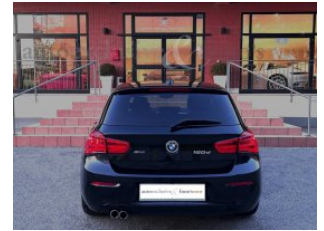

## BMW 120d 5p xdrive Business auto

## IWW5303

Berlina	Anno: 2018	Prezzo: ----	
Km: 103.451	Cilindrata: 1995	CV: 190	Alimentazione: Diesel
Colore: Nero Metalizzato		Interni: Tessuto Nero	